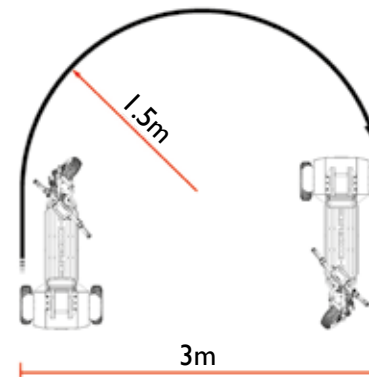

ACCESORIOS

- **Intelligent Charger System (ICS)** consigue agilizar y facilitar el Sistema de Carga del TROMBER.
- **Geolocalizador GPS** para controlar a todo momento el equipo y saber la localización.

Radio de giro de **TROMBER**