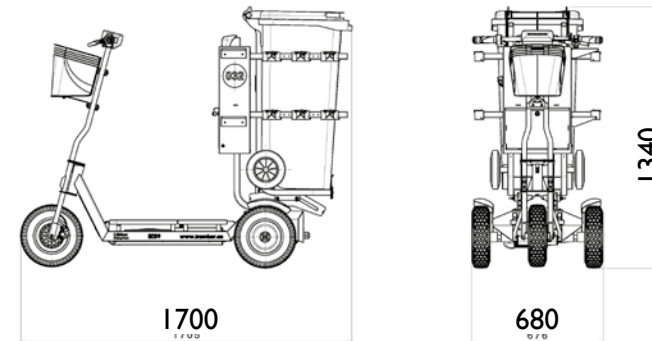

Medidas **TROMBER Press**