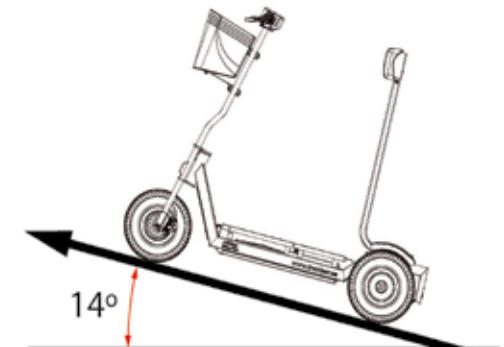

Pendiente máxima de **TROMBER**